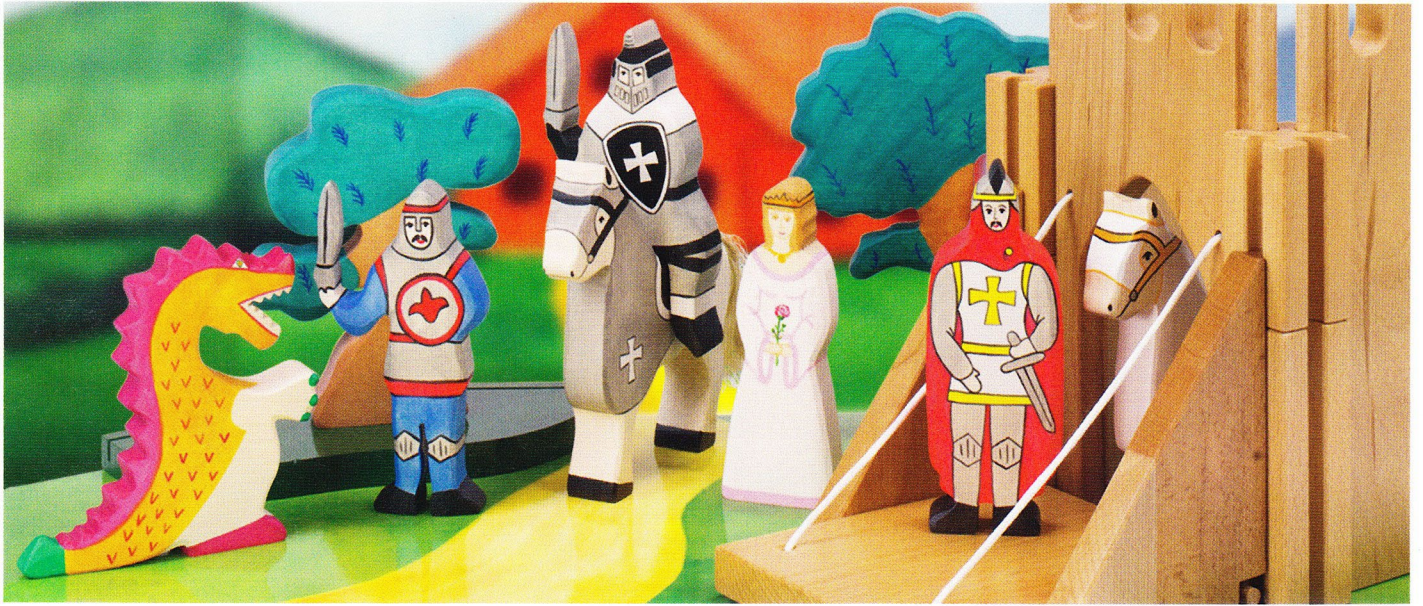

Art. 80323
Indianer · Indian
8 x 2,3 x 15,5 cm

Art. 80329
Feuerstelle · Fire place
7,5 x 6,5 x 11 cm